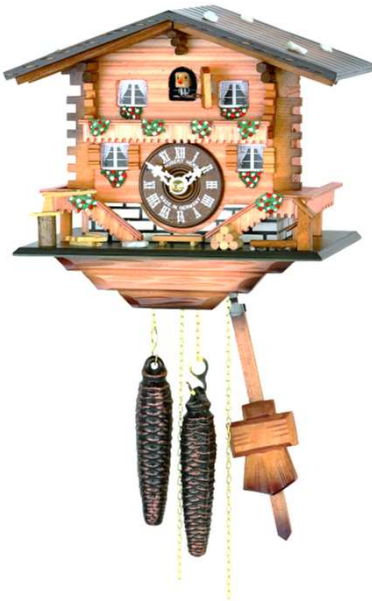

Alle Modelle mit Ruf- Abschaltung  
und Holz Zifferblatt. Garantiert handgeschnitzt  
und handbemalt

**HUBERT HERR**

**302/1**

24 cm, 1 Tageswerk,  
5 Laub / 1 Vogel

**Neu!** 302/1 Q (Quartz)

**302/1 PB**

24 cm, 1 Tageswerk,  
5 Laub / 1 Vogel  
**Punkt-Blumen Decor**

35 cm, 8 Tageswerk, **Sichtwerk**  
5 Laub / 1 Vogel / Enzian

**Neu!**

**65/008 SMS**

18 cm, 1 Tageswerk,  
Sonne / Mond / Sterne

**HAZUBA**

HAZUBA AG Rainstrasse 17 4528 Zuchwil T 032 685 88 88 F 032 685 88 89 info@hazuba.ch

02.08.2016

Alle Modelle mit Ruf- Abschaltung  
und Holz Zifferblatt. Garantiert handgeschnitzt  
und handbemalt

# HUBERT HERR

**937**

20 cm, 1 Tageswerk,  
Schweizer Chalet

**938 M**

20 cm, 1 Tageswerk,  
Schweizer Chalet, **Melodie**

**734223**

21 cm, 1 Tageswerk,  
**Heidi Haus**

**Neu!** 734223 Q (Quartz)