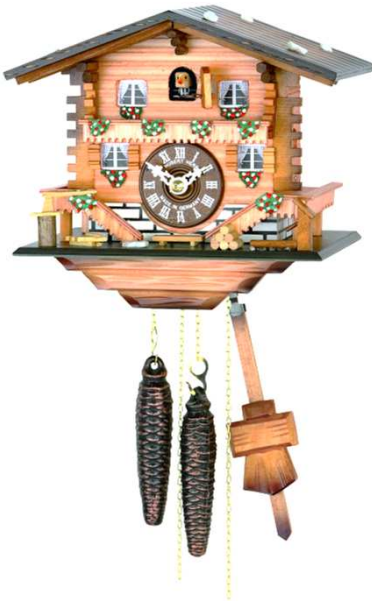

Alle Modelle mit Ruf- Abschaltung  
und Holz Zifferblatt. Garantiert handgeschnitzt  
und handbemalt

**HUBERT HERR**

**302/1**

24 cm, 1 Tageswerk,  
5 Laub / 1 Vogel

**Neu!** 302/1 Q (Quartz)

**302/1 PB**

24 cm, 1 Tageswerk,  
5 Laub / 1 Vogel  
**Punkt-Blumen Decor**

**65/008 SMS**

18 cm, 1 Tageswerk,  
Sonne / Mond / Sterne

**HAZUBA**

HAZUBA AG Rainstrasse 17 4528 Zuchwil T 032 685 88 88 F 032 685 88 89 info@hazuba.ch

02.08.2016

Alle Modelle mit Ruf- Abschaltung  
und Holz Zifferblatt. Garantiert handgeschnitzt  
und handbemalt

# HUBERT HERR

**937**

20 cm, 1 Tageswerk,  
Schweizer Chalet

**938 M**

20 cm, 1 Tageswerk,  
Schweizer Chalet, **Melodie**

**734223**

21 cm, 1 Tageswerk,  
**Heidi Haus**

**Neu!** 734223 Q (Quartz)

**780 VM**

30 cm, 1 Tageswerk, doppeltürle Musik  
**Chalet Bettmeralp**, bewegliche Kühe  
auf Bestellung, ca 4Wochen

**779 V RM**

32 cm, 1 Tageswerk, Reigen Musik  
**Chalet Zermatt**, bew Holzacker und Ziegen  
auf Bestellung, ca 4Wochen