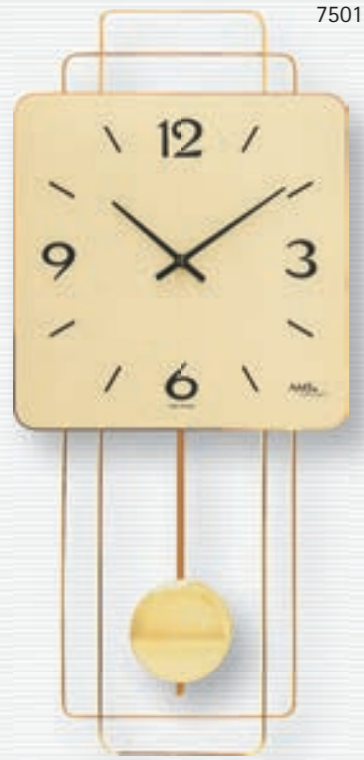

7501

4

5

Modell	Uhrwerk	Gehäuse	Maße B x H x T
7501	Quarzpendelwerk	Feine Metallrückwand. Messing-Zifferblatt. Holzgehäuse.	23 x 50 x 5cm
7500	Quarzpendelwerk	Feine Metallrückwand. Aluminium-Zifferblatt. Holzgehäuse.	23 x 50 x 5 cm
9695	Quarzwirk	Feingefräste Holzrückwand lackiert. Facettierte Mineralglas.	27 x 38 x 6 cm
7502	Quarzpendelwerk	Feine Metallrückwand. Sonoma-Zifferblatt. Holzgehäuse.	23 x 50 x 5 cm
7503	Quarzpendelwerk	Feine Metallrückwand. Betonstruktur-Zifferblatt. Holzgehäuse.	23 x 50 x 5 cm
9694	Quarzwirk	Feingefräste Holzrückwand. Facettierte Mineralglas.	27 x 38 x 6 cm

Modell	Uhrwerk	Gehäuse	Maße B x H x T
7487	Quarzpendelwerk	Holzgehäuse. Messing antik. Facettierte Mineralglas.	23 x 62 x 6 cm
7486	Quarzpendelwerk	Holzgehäuse. Holzstruktur mit Metallic-Auflage. Facettierte Mineralglas.	23 x 62 x 6 cm
7490	Quarzpendelwerk	Holzgehäuse. Betonstruktur mit Stein-Auflage. Facettierte Mineralglas.	23 x 62 x 6 cm
7506	Quarzpendelwerk	Feingefrästes Holzgehäuse lackiert. Facettierte Mineralglas.	23 x 62 x 6 cm
7507	Quarzpendelwerk	Feingefrästes Holzgehäuse lackiert. Facettierte Mineralglas.	23 x 62 x 6 cm