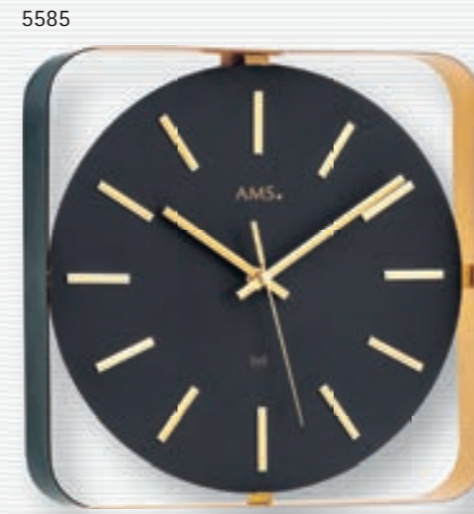

Modell	Uhrwerk	Gehäuse	Maße B x H x T
9678	Quarzwerk	Holzgehäuse 3D silberlackiert mit Aluminium-Auflagen. Facettiertes Mineralglas.	27 x 42 x 9 cm
9681	Quarzwerk	Holzgehäuse 3D. Sonoma mit Aluminium-Auflagen. Facettiertes Mineralglas.	27 x 42 x 9 cm
9682	Quarzwerk	Holzgehäuse 3D anthrazitlackiert mit Aluminium-Auflagen. Facettiertes Mineralglas.	27 x 42 x 9 cm
9675	Quarzwerk	Holzgehäuse. Betonstruktur mit Stein-Auflage. Facettiertes Mineralglas.	27 x 38 x 5 cm
9674	Quarzwerk	Holzgehäuse. Sonoma mit Almheu-Auflage. Facettiertes Mineralglas.	27 x 38 x 5 cm

9687

9616M0

9688

9689

9616S0

5585

5586

5587

9685

5577

Modell	Uhrwerk	Gehäuse	Maße B x H x T
9687	Quarzwerk	Feines Metall-Design. Sonoma-Zifferblatt. Holzgehäuse.	35 x 46 x 5 cm
9616M0	Quarzwerk	Messing Antik Zifferblatt. Metallring. Holzgehäuse.	D40 x 3 cm
9688	Quarzwerk	Feines Metall-Design. Design-Struktur-Zifferblatt. Holzgehäuse.	35 x 46 x 5 cm
9689	Quarzwerk	Feines Metall-Design. Messing Antik Zifferblatt. Holzgehäuse.	35 x 46 x 5 cm
9616S0	Quarzwerk	Sonoma Zifferblatt. Metallring. Holzgehäuse.	D40 x 3 cm