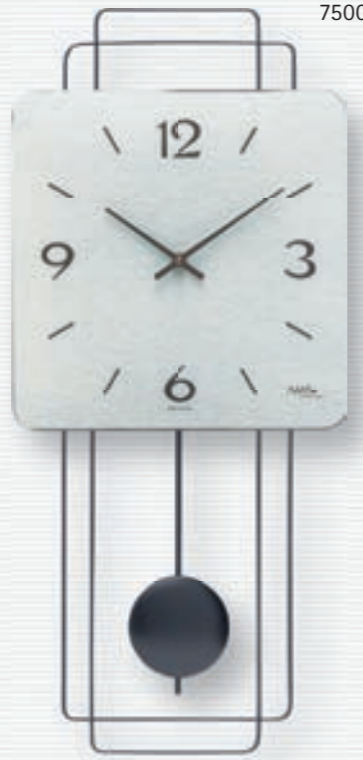

7500

4

5

Modell	Uhrwerk	Gehäuse	Maße B x H x T
7501	Quarzpendelwerk	Feine Metallrückwand. Messing-Zifferblatt. Holzgehäuse.	23 x 50 x 5cm
7500	Quarzpendelwerk	Feine Metallrückwand. Aluminium-Zifferblatt. Holzgehäuse.	23 x 50 x 5 cm
9695	Quarzwirk	Feingefräste Holzrückwand lackiert. Facettierte Mineralglas.	27 x 38 x 6 cm
7502	Quarzpendelwerk	Feine Metallrückwand. Sonoma-Zifferblatt. Holzgehäuse.	23 x 50 x 5 cm
7503	Quarzpendelwerk	Feine Metallrückwand. Betonstruktur-Zifferblatt. Holzgehäuse.	23 x 50 x 5 cm
9694	Quarzwirk	Feingefräste Holzrückwand. Facettierte Mineralglas.	27 x 38 x 6 cm

Modell	Uhrwerk	Gehäuse	Maße B x H x T
7487	Quarzpendelwerk	Holzgehäuse. Messing antik. Facettierte Mineralglas.	23 x 62 x 6 cm
7486	Quarzpendelwerk	Holzgehäuse. Holzstruktur mit Metallic-Auflage. Facettierte Mineralglas.	23 x 62 x 6 cm
7490	Quarzpendelwerk	Holzgehäuse. Betonstruktur mit Stein-Auflage. Facettierte Mineralglas.	23 x 62 x 6 cm
7506	Quarzpendelwerk	Feingefrästes Holzgehäuse lackiert. Facettierte Mineralglas.	23 x 62 x 6 cm
7507	Quarzpendelwerk	Feingefrästes Holzgehäuse lackiert. Facettierte Mineralglas.	23 x 62 x 6 cm