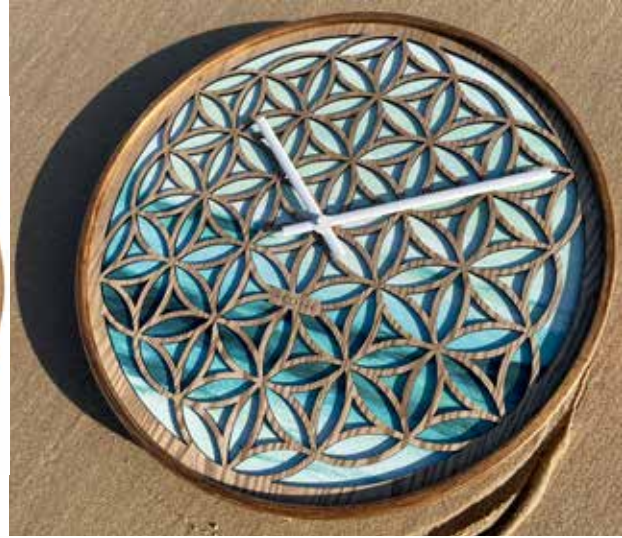

2897
55 x 36cm
Aluminium & Glass

8197ZW
Ø 43cm • Glass • Black

8108
50 x 18,6cm • Glass

3234BL
Ø 40cm • Wood • Black

7358
Ø 30cm • Plastic
Black & White

3306

Designer: Jette Scheib
Ø 40cm • Wood • Green

3307