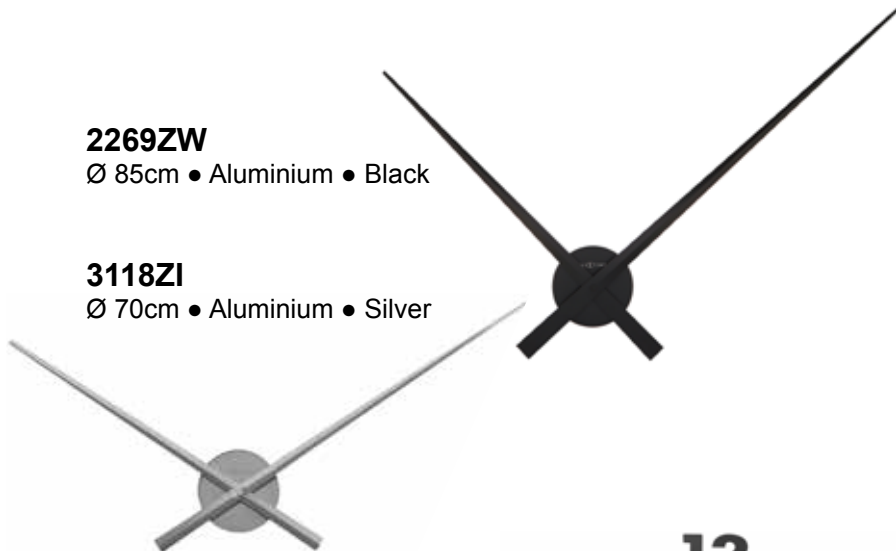

3326GO

Ø 90cm • Metal • Black

3327GO
Ø 60cm • Metal • Black

3331

Ø 80cm • stainless
steel • Chrome

FRAGMENT ist ein handgefertigtes Meisterwerk, das in einem komplizierten Verfahren unter Verwendung mathematischer Formeln hergestellt wird. Jedes Teil wird mit größter Sorgfalt mit Laser geschnitten und tausendfach zusammengesetzt, um Präzision und Einzigartigkeit zu gewährleisten. Jedes Teil wird einzeln von Hand geschweißt, wodurch ein atemberaubendes Kunstwerk entsteht, das Handwerkskunst mit innovativem Design verbindet.

2610ZW

Designer: Frits Vink
Ø 58cm • Metal • Black

2610ZI

Designer: Frits Vink
Ø 58cm • Metal • Silver

2269ZW

Ø 85cm • Aluminium • Black

3118ZI

Ø 70cm • Aluminium • Silver

3074ZW

Ø 48cm • Metal • Black

Black numbers included.

3323
Ø 76cm • Plastic

XXL

3324
Ø 40,2cm • Plastic

3330
Ø 50cm • Plastic

3330BR
Ø 50cm • Plastic