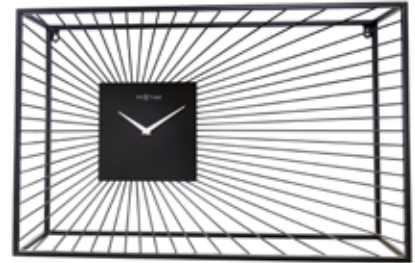

3537WI
40 x 40cm
Black & White
Rotatable Dial Face

3294AR
35 x 35cm
Metal • Black & White

3301ZW
70 x 45cm
Metal • Black

3303ZW
45 x 45cm
Metal • Black

3325ZW
Ø 60cm • Bamboo

3506WI
Ø 20cm • Table / Wall clock
Dome Glass • White

3506ZW
Ø 20cm • Table / Wall clock
Dome Glass • Black

3540PH

Ø 30,5cm • ABS
Dome Glass • Peach

3540TE
Ø 30,5cm • ABS
Dome Glass • Green

3288BL

Ø 40cm • Metal
Silver & Blue

3252FM
Ø 34cm • Glass & Metal
Fruity Manderin