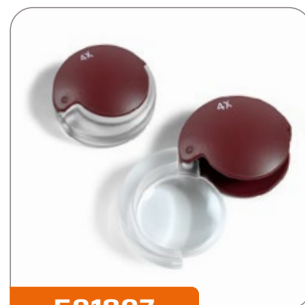

-  **Vergrößerung 3x**
Magnification 3x
-  **Durchmesser 43 mm**
Diameter 43 mm

501227

TASCHENLUPE
Pocket magnifier

-  **Vergrößerung 2,5x**
Magnification 2,5x
-  **Linsengröße 85 x 55 mm**
Lense size 85 x 55 mm

501220

TASCHENLUPE
Pocket magnifier

-  **Vergrößerung 5x | 10x | 15x**
Magnification 5x | 10x | 15x
-  **Durchmesser 30 mm**
Diameter 30 mm

501307

TASCHENLUPE
Pocket magnifier

-  **Vergrößerung 4x**
Magnification 4x
-  **Durchmesser 35 mm**
Diameter 35 mm