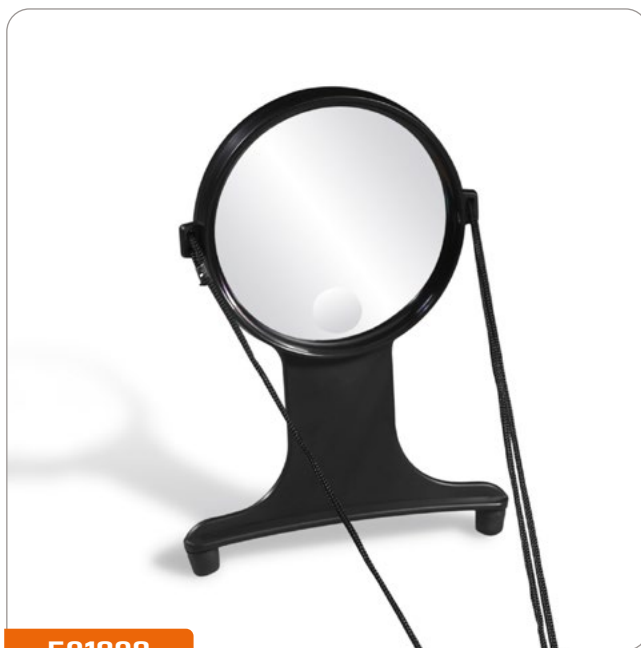

-  **Vergrößerung 2x**
Magnification 2x
-  **Linsengröße 160 x 25 mm**
Lens size 160 x 25 mm
-  **Inkl. Batterien (3x 1,5V AAA)**
Incl. batteries (3x 1,5V AAA)

UMHÄNGELUPEN

Hands-free magnifiers

501430

UMHÄNGELUPE
Hands-free magnifier

 **Vergrößerung 2x**
Magnification 2x

 **Linsengröße 240 x 170 mm**
Lens size 240 x 170 mm

501208

UMHÄNGELUPE
Hands-free magnifier

 **Vergrößerung 2x | 4x**
Magnification 2x | 4x

 **Durchmesser 110 mm**
Diameter 110 mm