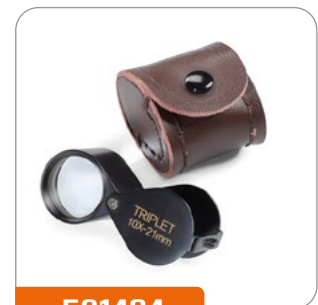

501424

TASCHENLUPE
Pocket magnifier

- **Vergrößerung 10x**
  Magnification 10x
- **Durchmesser 21 mm**
  Diameter 21 mm