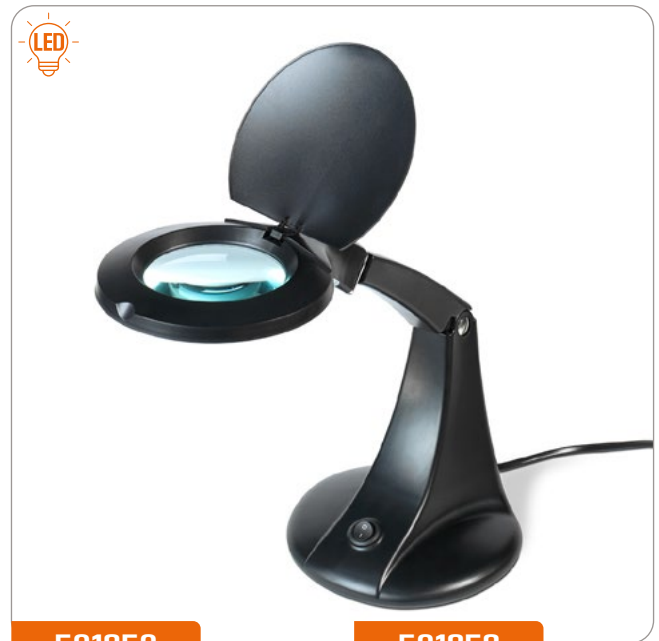

LED STANDLUPEN LED illuminated stand magnifiers

501247

STANDLUPE
Stand magnifier

-  **Vergrößerung 3,5x**
Magnification 3,5x
-  **Durchmesser 50 mm**
Diameter 50 mm
-  **Inkl. Batterien (2x 1,5V C)**
Incl. batteries (2x 1,5V C)

501248

STANDLUPE
Stand magnifier

-  **Vergrößerung 2,5x**
Magnification 2,5x
-  **Durchmesser 90 mm**
Diameter 90 mm
-  **Inkl. Batterien (2x 1,5V C)**
Incl. batteries (2x 1,5V C)

501407

STANDLUPE
Stand magnifier

-  **Vergrößerung 2x**
Magnification 2x
-  **Durchmesser 110 mm**
Diameter 110 mm
-  **Integrierter Akku mit USB Kabel**
Rechargeable battery with USB cable

501250

STANDLUPE
Stand magnifier
30 SMD LEDs 6W, 540 lm