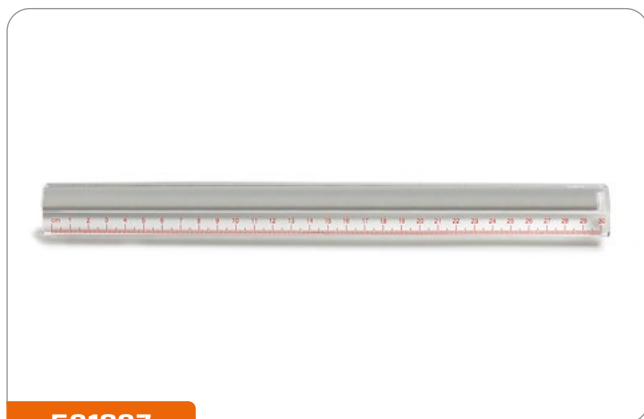

LESESTÄBE

Reading bar

501207

LESESTAB
Reading bar

- **Vergrößerung 2,5x**
  Magnification 2,5x
- **Linsengröße 310 x 36 mm**
  Lens size 310 x 36 mm