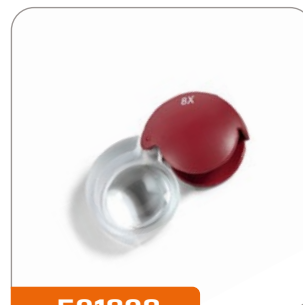

-  **Vergrößerung 3x**
Magnification 3x
-  **Durchmesser 43 mm**
Diameter 43 mm

501227

TASCHENLUPE
Pocket magnifier

-  **Vergrößerung 2,5x**
Magnification 2,5x
-  **Linsengröße 85 x 55 mm**
Lense size 85 x 55 mm

501220

TASCHENLUPE
Pocket magnifier

-  **Vergrößerung 5x | 10x | 15x**
Magnification 5x | 10x | 15x
-  **Durchmesser 30 mm**
Diameter 30 mm

501307

TASCHENLUPE
Pocket magnifier

-  **Vergrößerung 4x**
Magnification 4x
-  **Durchmesser 35 mm**
Diameter 35 mm

501308

TASCHENLUPE
Pocket magnifier

-  **Vergrößerung 8x**
Magnification 8x
-  **Durchmesser 30 mm**
Diameter 30 mm

501424

TASCHENLUPE
Pocket magnifier

-  **Vergrößerung 10x**
Magnification 10x
-  **Durchmesser 21 mm**
Diameter 21 mm